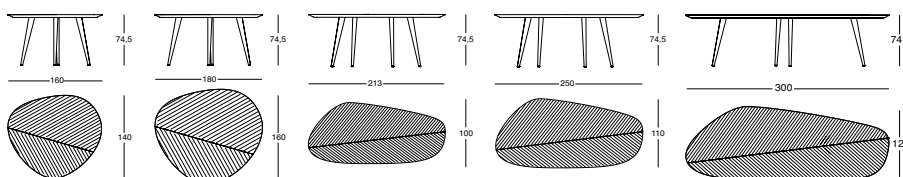

Mesa

Superficie de madera chapada en roble barnizado natural, con la parte inferior pintada de color gris, o pintado a poro abierto, color negro, con la parte inferior pintada de color negro, o en nogal Canaletto barnizado natural, con la parte inferior pintada de color negro. Patas combinadas respectivamente en madera maciza de roble, barnizado natural, o de roble pintado a poro abierto negro, o de nogal Canaletto barnizado natural. Pie regulable en aluminio pintado negro.