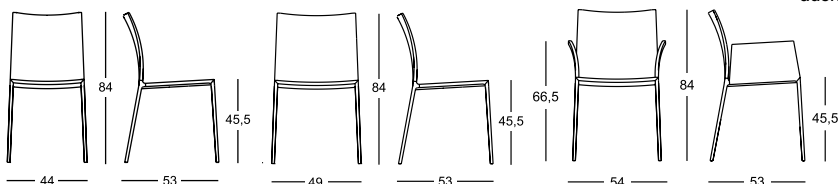

Design

Roberto Barbieri

1998-1999

Sedia

Sedia con braccioli

Struttura in lega di alluminio lucidato oppure verniciato, colore talco, grafite o nero. Sedile, schienale e braccioli imbottiti in poliuretano. Rivestimento sfilabile in stoffa o in pelle oppure non sfilabile in cuoio. A richiesta viene fornita una fodera coprisedia da calzare senza fissare: in tessuto 100% cotone, colore bianco, disponibile sia corta che ricopre sedile e schienale, sia lunga che ricopre anche le gambe.

Stuhl

Stuhl mit Armlehnen

Gestell aus polierter Aluminiumlegierung oder Talkum, Graphit oder schwarz lackiert. Sitz, Rückenlehne und Armlehnen Polyurethan-gepolstert. Abnehmbarer Bezug aus Stoff oder Leder oder aus nicht abnehmbarem Kernleder. Auf Nachfrage ist ein loser Bezug verfügbar, der auf dem Stuhl ohne befestigen anzuziehen ist: aus 100% weißer Baumwolle, in zwei Versionen lieferbar, kurz, der Sitz und Rücken überzieht, oder lang, der auch die Beine überzieht.

Silla

Silla con apoyabrazos

Estructura de aleación de aluminio pulido o barnizado color talco, grafito o negro. Asiento, respaldo y apoyabrazos acolchados en poliuretano. Tapizado desenfundable de tejido o de piel o no desenfundable de cuero. A pedido suministramos una funda de poner sobre la silla sin fijarla: de tejido 100% algodón, color blanco, disponible corta o larga que cubre también las patas.