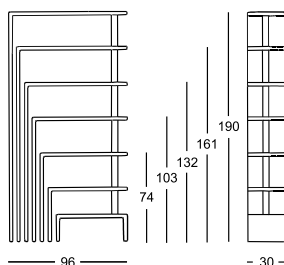

Snodo/Articulated joint/Articulation/
Verbindungsstück/Articulación

Piani/Shelves/Plateaux/Platten/Estantes