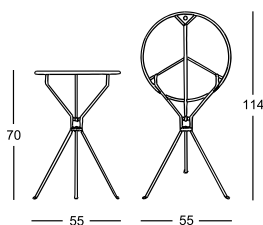

Design

Achille Castiglioni

1978

Tavolino pieghevole

Struttura e piano in acciaio verniciato talco, amaranto, verde prato o nero. Giunto scorrevole in ABS. E' dotato di un gancio per appenderlo a parete.

Folding table

Steel frame and top. Colours: talc, amaranth, grass green or black. ABS sliding joint. It is equipped with a hook for hanging.

Petite table pliante

Structure et plateau en acier, dans les couleurs talc, rouge amarante, vert pré ou noire. Joint coulissant en ABS. Il est équipé d'un crochet pour l'accrocher au mur.

Klapptisch

Gestell und Platte aus Stahl in den Farben Talkum, Amarantröt, grasgrün, oder schwarz. Verschiebbares Gelenk aus ABS. Er ist mit einem Haken zum Aufhängen an der Wand ausgestattet.

Mesita plegable

Estructura y sobre de acero, en los colores: talco, granate, Amarantröt, grasgrün, oder verde prado o negro. Anilla corredera en ABS. Esta equipado de un gancho para colgarlo a la pared.

Struttura/Frame/Structure/Gestell/Estructura