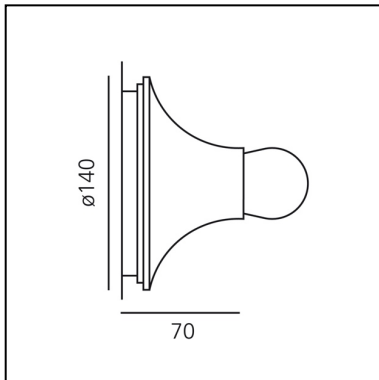

Teti Bianco

Vico Magistretti

IP20    Dimmerabile: 

LUMINAIRE *

- Watt : **6W**
- Tensione di alimentazione: **220V-240V**

* I dati fotometrici possono variare in base alla sorgente installata.
I rilievi fotometrici sono forniti in forma relativa e i calcoli illuminotecnici possono essere aggiornati in base alla sorgente effettiva impiegata.

Note

Confezione da 1 pezzo. Possibilità di comporre configurazioni multiple.

CARATTERISTICHE

- Codice Prodotto: **A048120**
- Colore: **Bianco**
- Installazione: **SoffittoParete**
- Materiale: **Policarbonato**
- Serie: **Design Collection**
- Ambiente di utilizzo: **Interni**
- Area di utilizzo: **Residential**
- Emissione: **Diretta**
- design by: **Vico Magistretti**

DIMENSIONI

- Larghezza: **70 mm**
- Diametro: **140 mm**

SORGENTI NON FORNITE

- Categoria: **LED RETROFIT**
- Numero: **1**
- Watt: **6W**
- Flusso luminoso emesso: **470lm**
- Attacco: **E27**