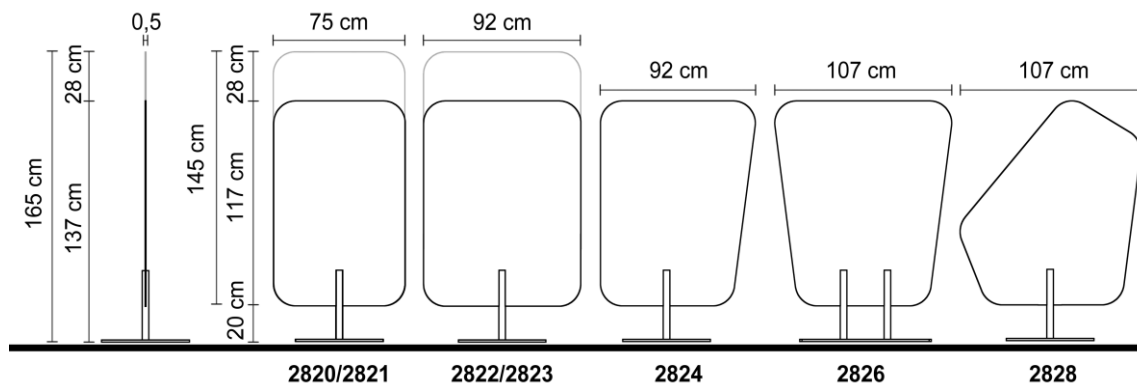

REXITE

milano

nome prodotto	SCUDO
codici	2820 – 2821 – 2822 – 2823 – 2824 – 2826 – 2828
descrizione	schermi divisori da terra
design	Gensler
nascita prodotto	2020

dimensioni	2820 – schermo: 75 x h 117 cm	base: Ø 34 cm	altezza totale: 137 cm
	2821 – schermo: 75 x h 145 cm	base: Ø 34 cm	altezza totale: 165 cm
	2822 – schermo: 92 x h 117 cm	base: Ø 34 cm	altezza totale: 137 cm
	2823 – schermo: 92 x h 145 cm	base: Ø 34 cm	altezza totale: 165 cm
	2824 – schermo: 92 x h 117 cm	base: Ø 34 cm	altezza totale: 137 cm
	2826 – schermo: 107 x h 117 cm	base: 76 x 23 cm	altezza totale: 137 cm
	2828 – schermo: 107 x h 117 cm	base: Ø 34 cm	altezza totale: 137 cm

materiali e finiture	schermi in plexiglass (spessore 0,5 cm), trasparente, trasparente fumé o traslucido bianco base e asta (spessore base 0,5 cm) in acciaio verniciato, bianco, nero, antracite o alluminio guarnizione salva-pavimento in poliesteri
riciclabilità	100%
manutenzione	usare un panno morbido con normale detergente per vetri, oppure acqua con sapone neutro, non usare abrasivi o solventi

codici	2820 – schermo: 75 x h 117 cm
	2821 – schermo: 75 x h 145 cm
	2822 – schermo: 92 x h 117 cm
	2823 – schermo: 92 x h 145 cm
	2824 – schermo: 92 x h 117 cm
	2826 – schermo: 107 x h 117 cm
	2828 – schermo: 107 x h 117 cm