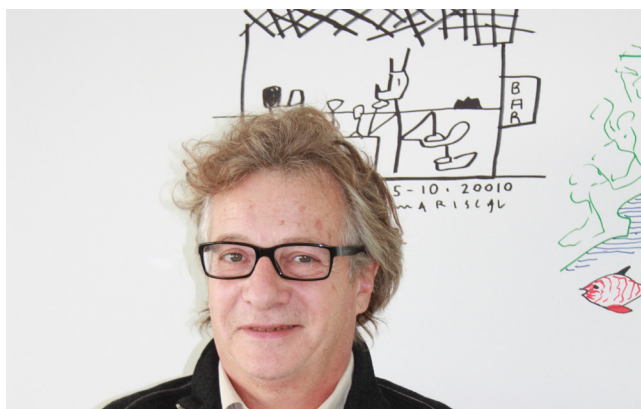

Alma — design Javier Mariscal, 2006

Il cuore del progetto di Alma sta nelle nervature dello schienale. Necessarie per ragioni strutturali, sono state configurate come rami di un albero, su cui poi la creatività di Mariscal ha voluto disporre qua e là alcuni uccellini. È disponibile in quattro colori, quelli che meglio rappresentano le

stagioni: verde (primavera), arancio (estate), marrone (autunno) e bianco (inverno).

Designer in Magis

magisdesign.com

Alma — design Javier Mariscal, 2006
Scheda tecnica

Sedia per bambini impilabile

Materiale: polipropilene caricato di fibra di vetro stampato ad iniezione standard. Adatta anche per esterni.

Javier Mariscal

L'attività professionale di Javier Mariscal è sempre stata caratterizzata dal facile passaggio da una disciplina all'altra, grazie alla sua instancabile curiosità e alla passione per l'innovazione, allo scopo di rendere la vita di tutti i giorni più interessante, più semplice e più piacevole. Mariscal gode di fama internazionale e di ampia ripercussione mediatica poiché sa come comunicare direttamente con il grande pubblico, proprio come le sue opere. La sua specialità è il disegno, tuttavia il suo approccio davanti a un'opera commissionata è di tipo artistico e sfrutta un linguaggio universale e senza tempo, che aggiunge valore, unicità ed emozione ai suoi progetti.