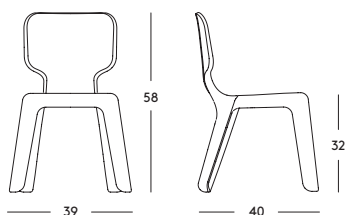

stagioni: verde (primavera), arancio (estate), marrone (autunno) e bianco (inverno).

Designer in Magis

magisdesign.com

Alma — design Javier Mariscal, 2006
Scheda tecnica

Sedia per bambini impilabile

Materiale: polipropilene caricato di fibra di vetro stampato ad iniezione standard. Adatta anche per esterni.

Il marchio Magis Me Too è impresso su tutti i prodotti della collezione e ne garantisce l'originalità.

Matt colour
Yellow 1037 C

Matt colour
Green 1342 C

Matt colour
Brown 1478 C

Matt colour
White 1690 C

magisdesign.com