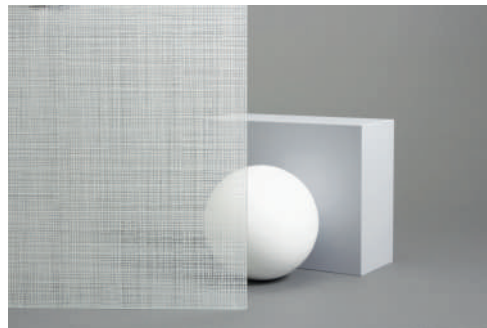

FABRIC

Sensai Linen